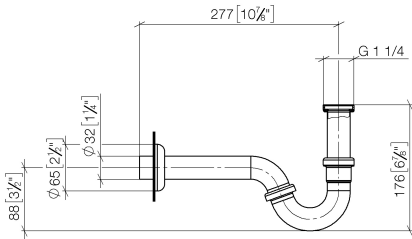

Siphon for bidet 1 1/4" - Brushed Dark Platinum

IMO

10 050 970

• rosette Ø 65 mm

Fits: IMO, LULU, MADISON, MEM, TARA,
CL.1, LISSÉ, VAIA, META, CYO

	Brushed Dark Platinum	10 050 970-99
	Chrome	10 050 970-00
	Brushed Platinum	10 050 970-06
	Platinum	10 050 970-08
	Durabrand (23kt Gold)	10 050 970-09
	Dark Chrome	10 050 970-19
	Light Gold	10 050 970-26
	Brushed Light Gold	10 050 970-27
	Brushed Durabrand (23kt Gold)	10 050 970-28
	Matte Black	10 050 970-33
	Brushed Bronze	10 050 970-42
	Brushed Champagne (22kt Gold)	10 050 970-46
	Champagne (22kt Gold)	10 050 970-47
	Brushed Chrome	10 050 970-93

Siphon for bidet 1 1/4" - Brushed Dark Platinum

IMO

10 050 970

mm [inches]

10 050 970

Parts for other finishes can be found here: [Chrome](#)

Spare parts list

No.	Item Number	Name	Quantity used	Delivery time
1	09 14 05 018 90	seal	2	2
2	09 28 23 011-99	pipe	1	30
3	09 23 30 021-99	nut	3	30
4	09 14 20 006 90	seal	1	2
5	09 14 05 027 90	seal	1	2
6	09 28 23 029-99	pipe	1	30
7	09 28 23 013-99	pipe	1	30
8	09 27 01 013-99	rosette	1	30